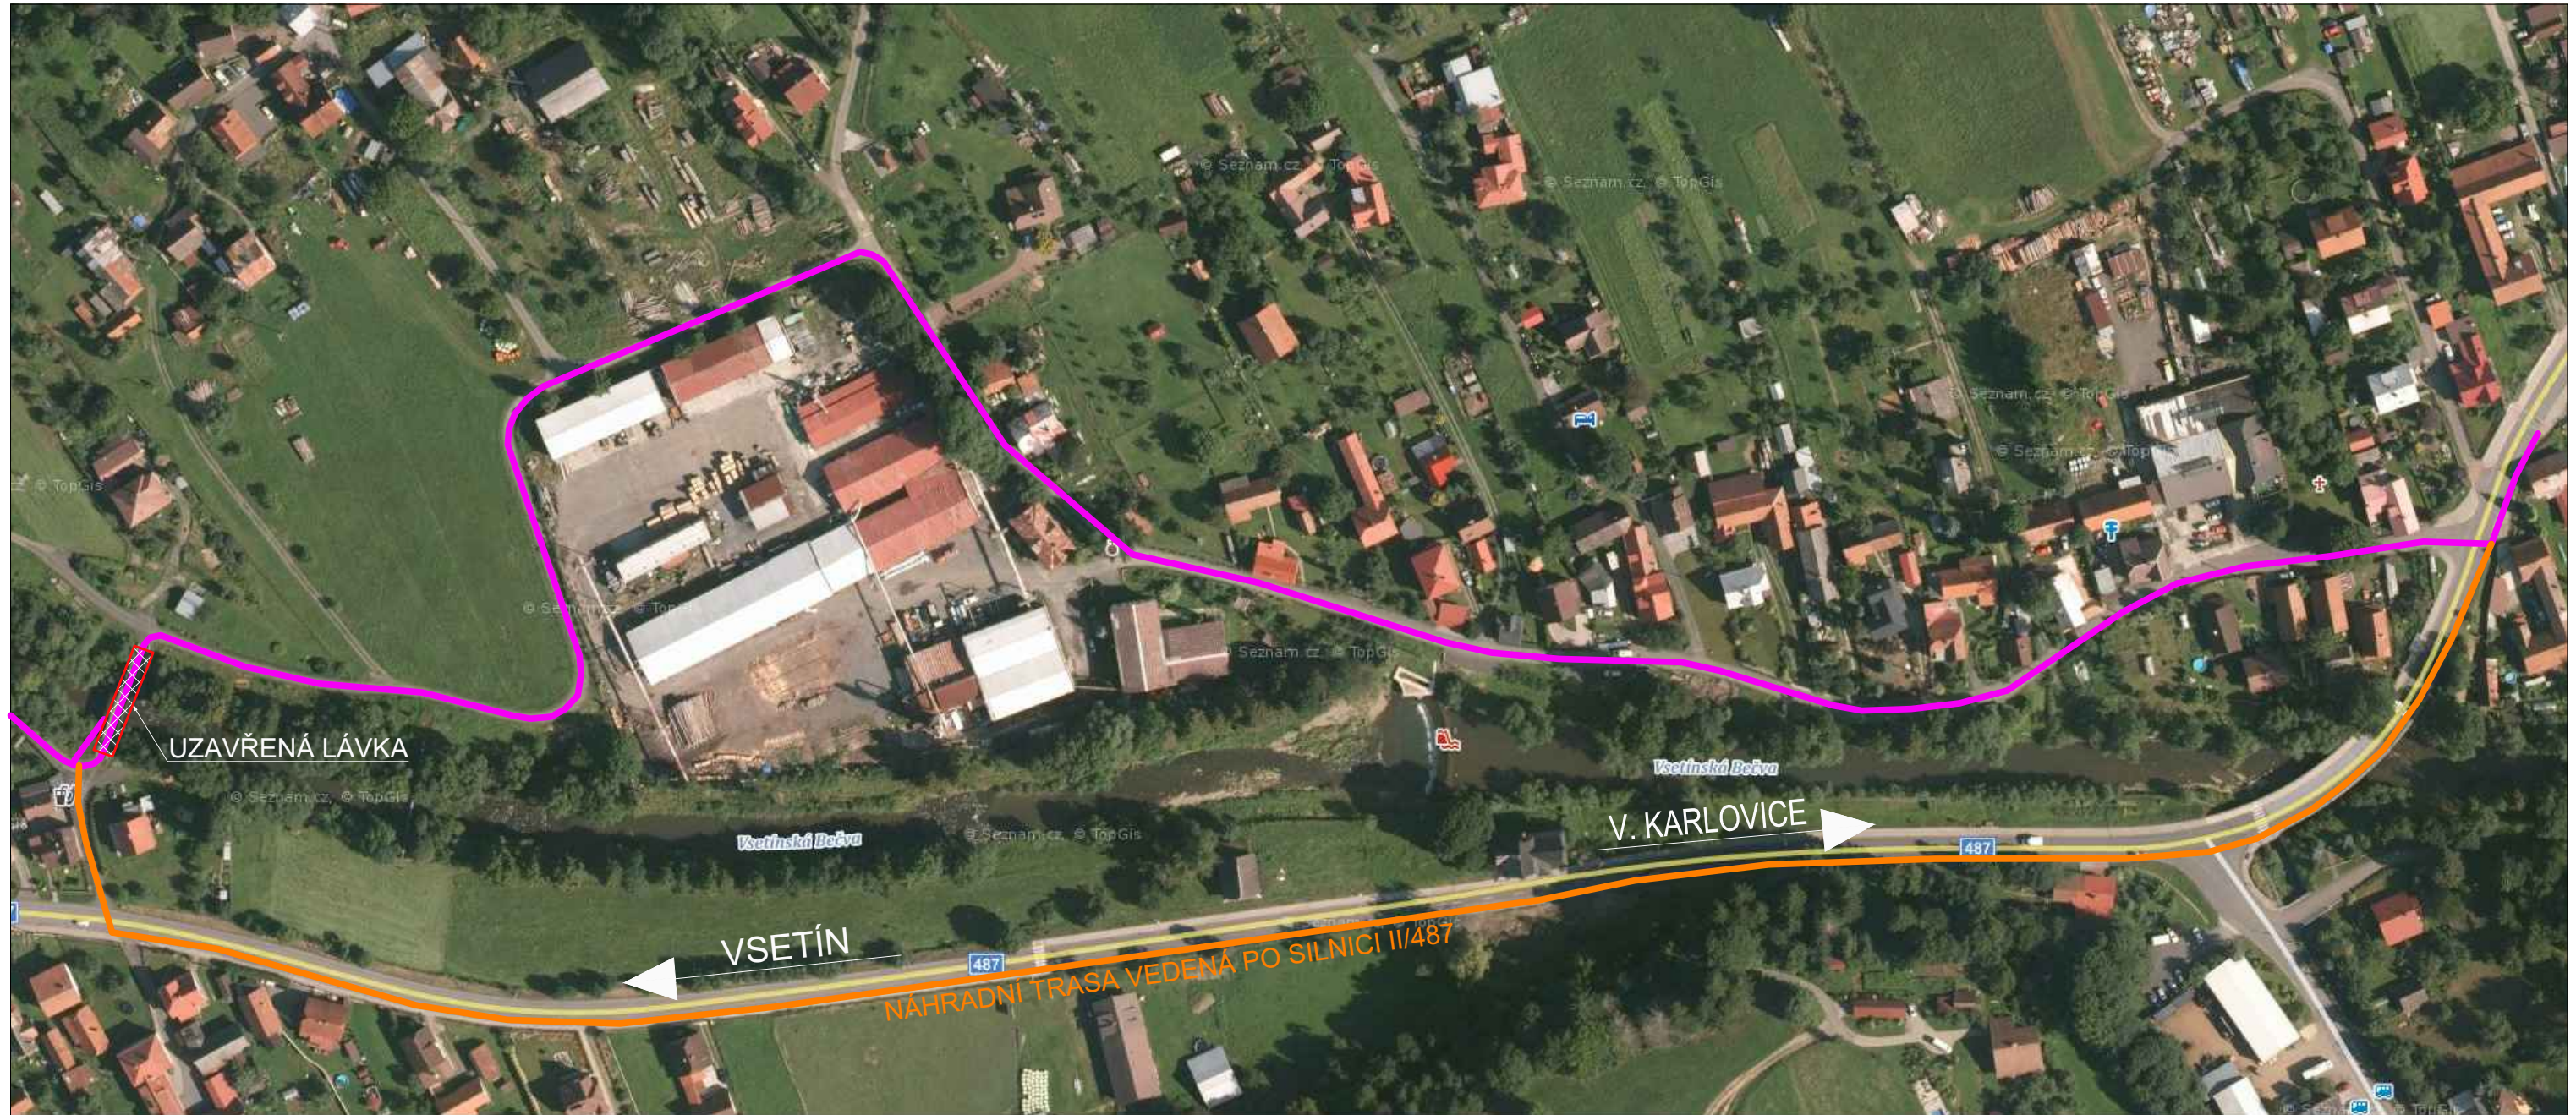

Objízdná trasa - Lávka ev.č. CSB-L7/4 (Nový Hrozenkov přes Bečvu)

LEGENDA

-  MÍSTNÍ KOMUNIKACE, SILNICE II/487
-  ZNAČENÉ VEDENÍ CYKLOSTEZKY BEČVA
-  SCHÉMA OBJÍZDNÉ/OBCHŮZNÉ TRASY UZAVŘENÉ LÁVKY

POZNÁMKA

- OBJÍZDNÁ TRASA VEDENA PO MÍSTNÍ KOMUNIKACI (SILNICE II/487)
- CYKLISTÉ A CHODCI JSOU POVINNI DODRŽOVAT PLATNÉ PŘEDPISY PROVOZU NA POZEMNÍCH KOMUNIKACÍCH